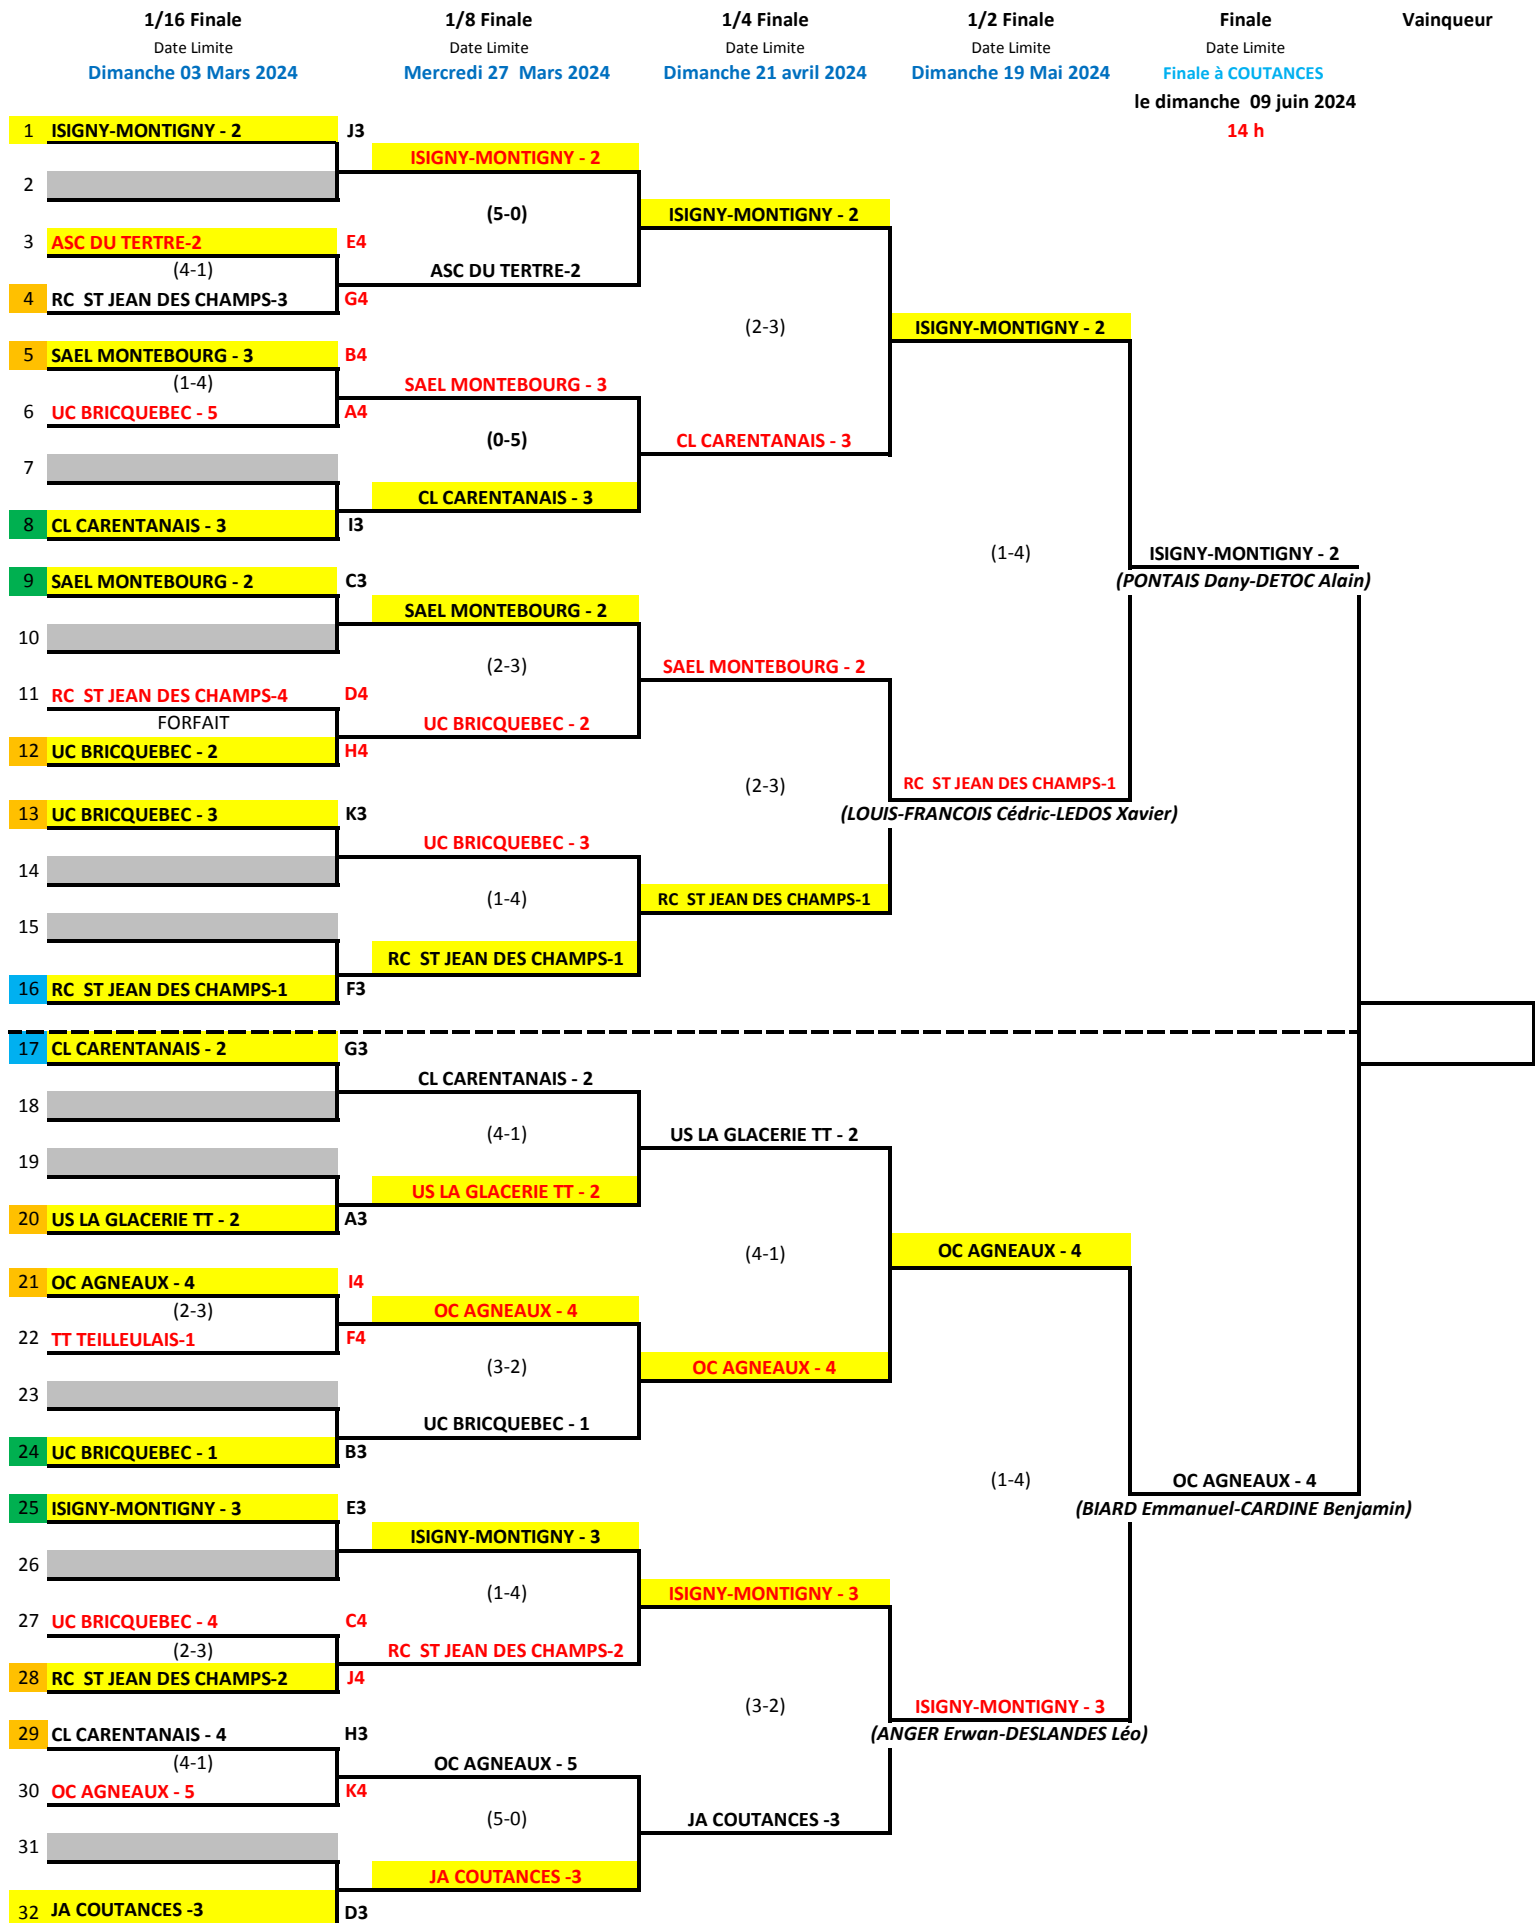

CHALLENGE DEPARTEMENTAL
TABLEAU FINAL
SAISON 2023- 2024

Les équipes en ROUGE reçoivent

En JAUNE, les équipes gagnantes ou exemptes