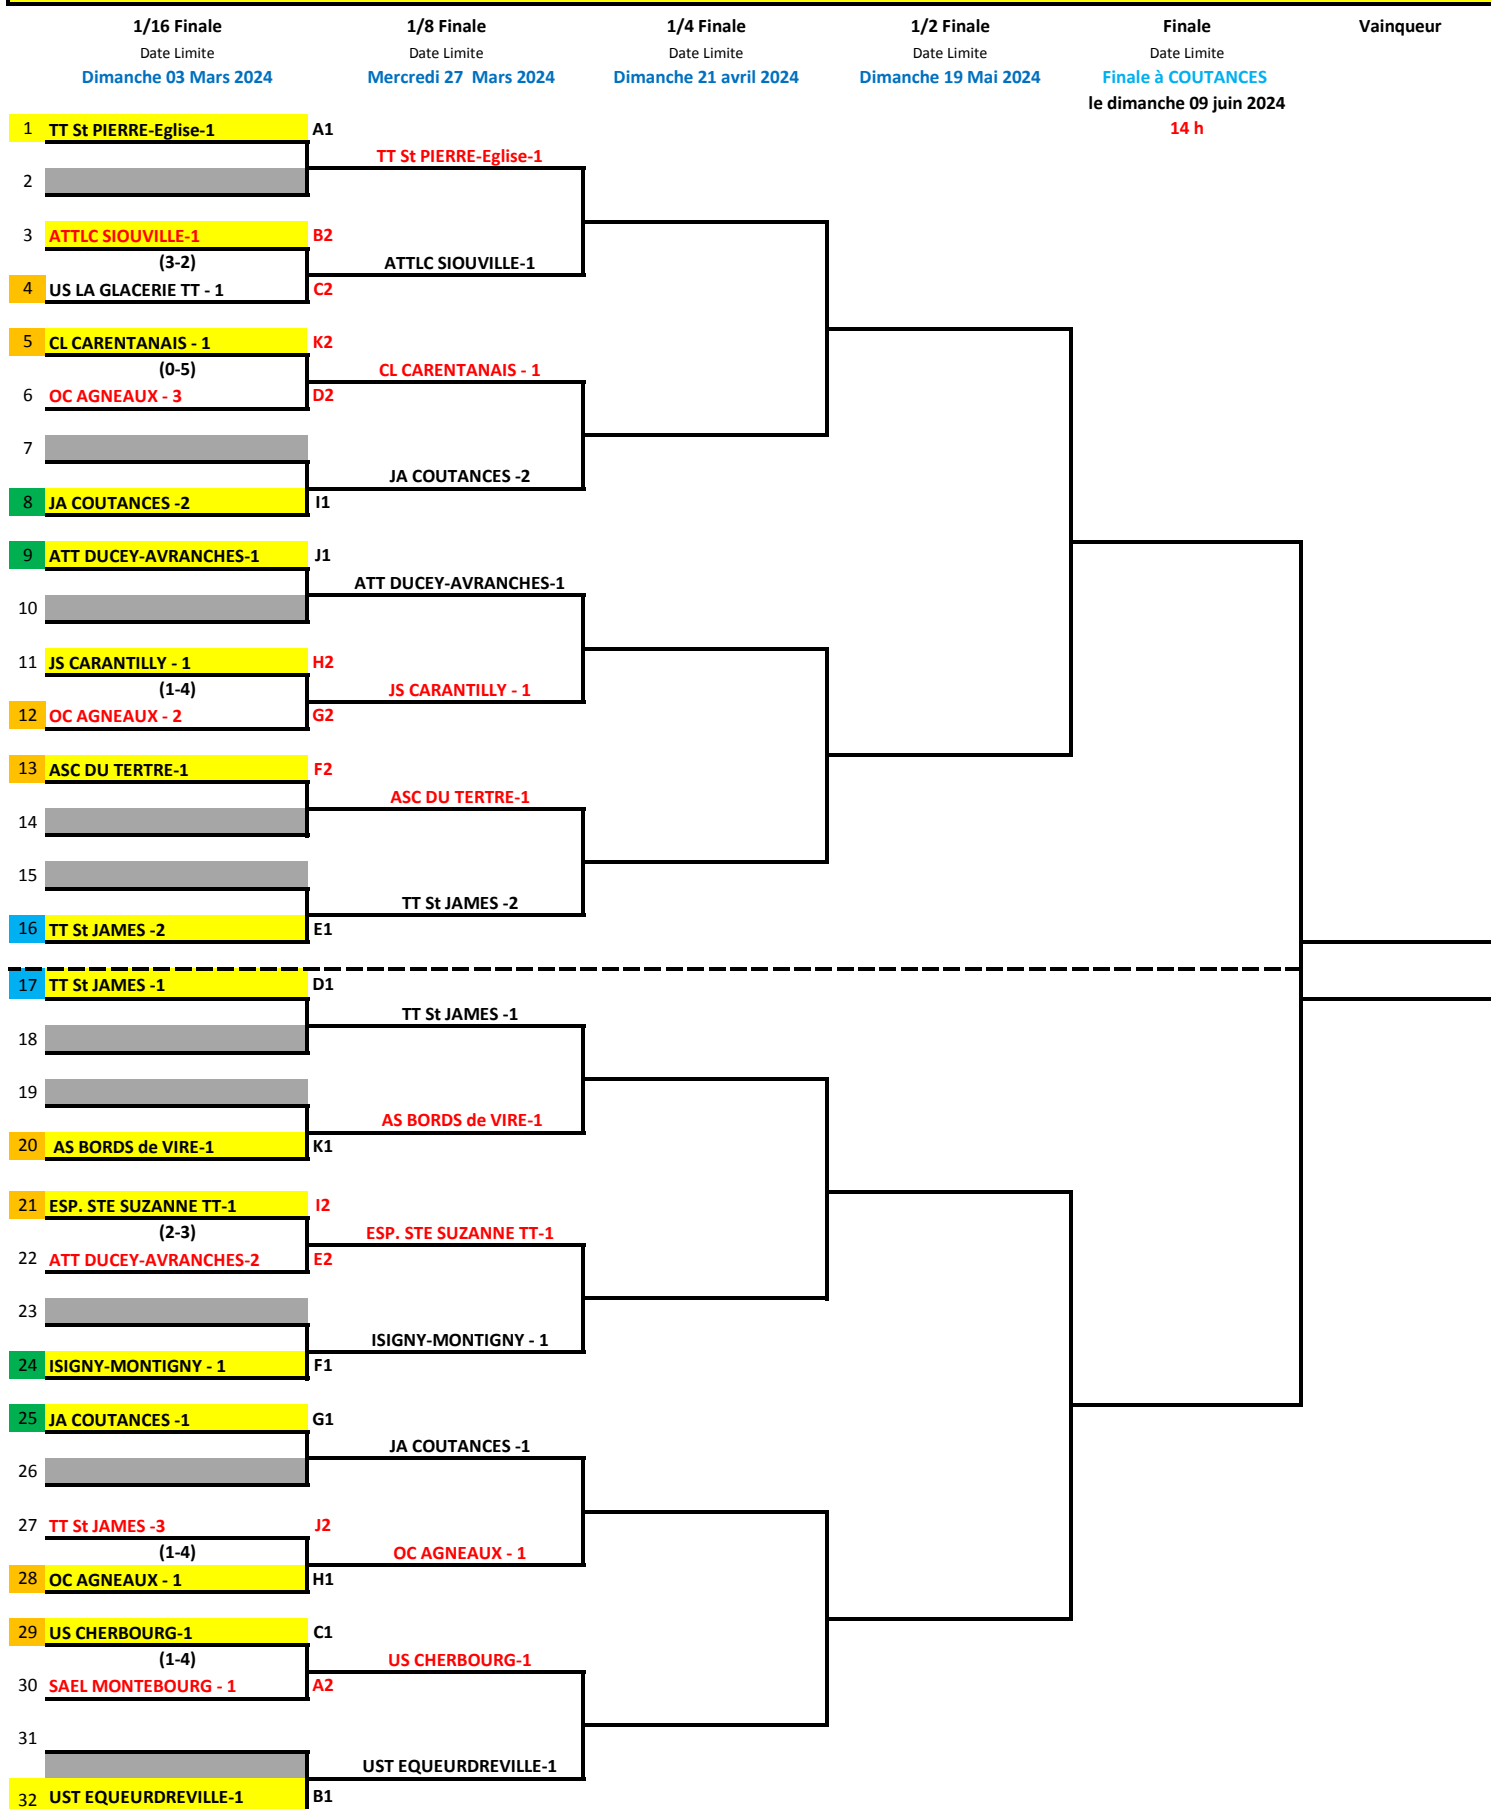

**TROPHEE GUY LEMOINE**  
**TABLEAU FINAL**  
**SAISON 2023 - 2024**

Les équipes en ROUGE  
reçoivent

En JAUNE, les équipes  
gagnantes ou exemptes